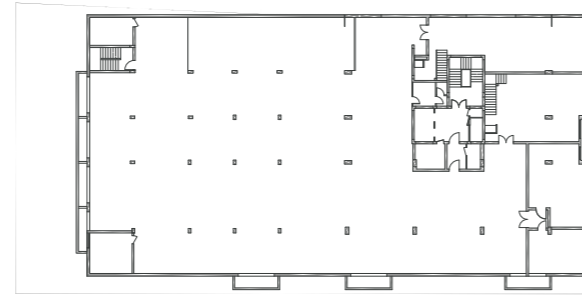

## Планове на етажите

Създайте свое собствено работно пространство. Matrix Tower предлага гъвкави решения от 220 м<sup>2</sup> до 664 м<sup>2</sup> на етаж.

Ако търсите открито пространство, отделни офиси или и двете, можем да Ви покажем опции в Matrix Tower.

## Floorplans

Create your own working space. Matrix Tower offers flexible solutions from 220 m<sup>2</sup> up to 664 m<sup>2</sup> per floor.

If you are looking for open space, individual offices or both, we can show you options at Matrix Tower.