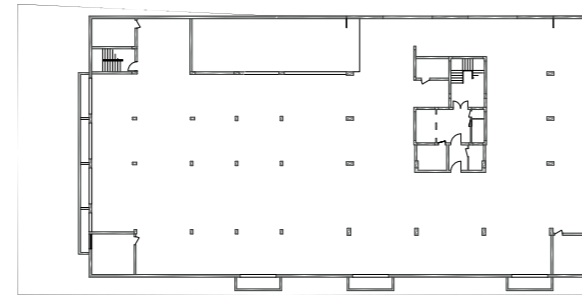

Планове на етажите

Създайте свое собствено работно пространство. Matrix Tower предлага гъвкави решения от 220 м² до 664 м² на етаж.

Ако търсите открито пространство, отделни офиси или и двете, можем да Ви покажем опции в Matrix Tower.

Floorplans

Create your own working space. Matrix Tower offers flexible solutions from 220 m² up to 664 m² per floor.

If you are looking for open space, individual offices or both, we can show you options at Matrix Tower.

B2