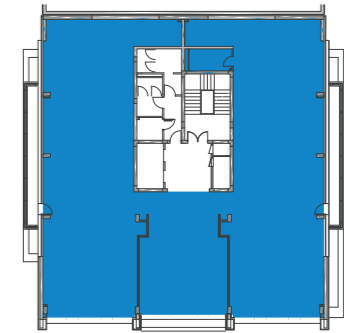

## Планове на етажите

Създайте свое собствено работно пространство. Matrix Tower предлага гъвкави решения от 220 м<sup>2</sup> до 664 м<sup>2</sup> на етаж.

Ако търсите открито пространство, отделни офиси или и двете, можем да Ви покажем опции в Matrix Tower.

## Floorplans

Create your own working space. Matrix Tower offers flexible solutions from 220 m<sup>2</sup> up to 664 m<sup>2</sup> per floor.

If you are looking for open space, individual offices or both, we can show you options at Matrix Tower.

B1

B2

Ground floor

1st floor

2nd floor

3rd floor

4th floor

5th floor