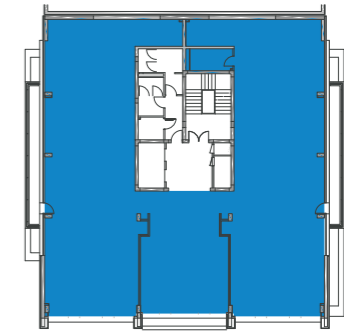

## Планове на етажите

Създайте свое собствено работно пространство. Matrix Tower предлага гъвкави решения от 220 м<sup>2</sup> до 664 м<sup>2</sup> на етаж.

Ако търсите открито пространство, отделни офиси или и двете, можем да Ви покажем опции в Matrix Tower.

## Floorplans

Create your own working space. Matrix Tower offers flexible solutions from 220 m<sup>2</sup> up to 664 m<sup>2</sup> per floor.

If you are looking for open space, individual offices or both, we can show you options at Matrix Tower.

B1

B2

Ground floor

1st floor

2nd floor

3rd floor

4th floor

5th floor