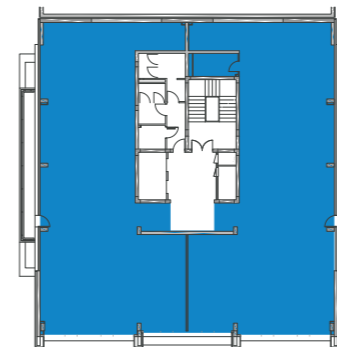

## Планове на етажите

Създайте свое собствено работно пространство. Matrix Tower предлага гъвкави решения от 220 м<sup>2</sup> до 664 м<sup>2</sup> на етаж.

Ако търсите открито пространство, отделни офиси или и двете, можем да Ви покажем опции в Matrix Tower.

## Floorplans

Create your own working space. Matrix Tower offers flexible solutions from 220 m<sup>2</sup> up to 664 m<sup>2</sup> per floor.

If you are looking for open space, individual offices or both, we can show you options at Matrix Tower.

B1

B2

Ground floor

1st floor

2nd floor

3rd floor

4th floor

5th floor